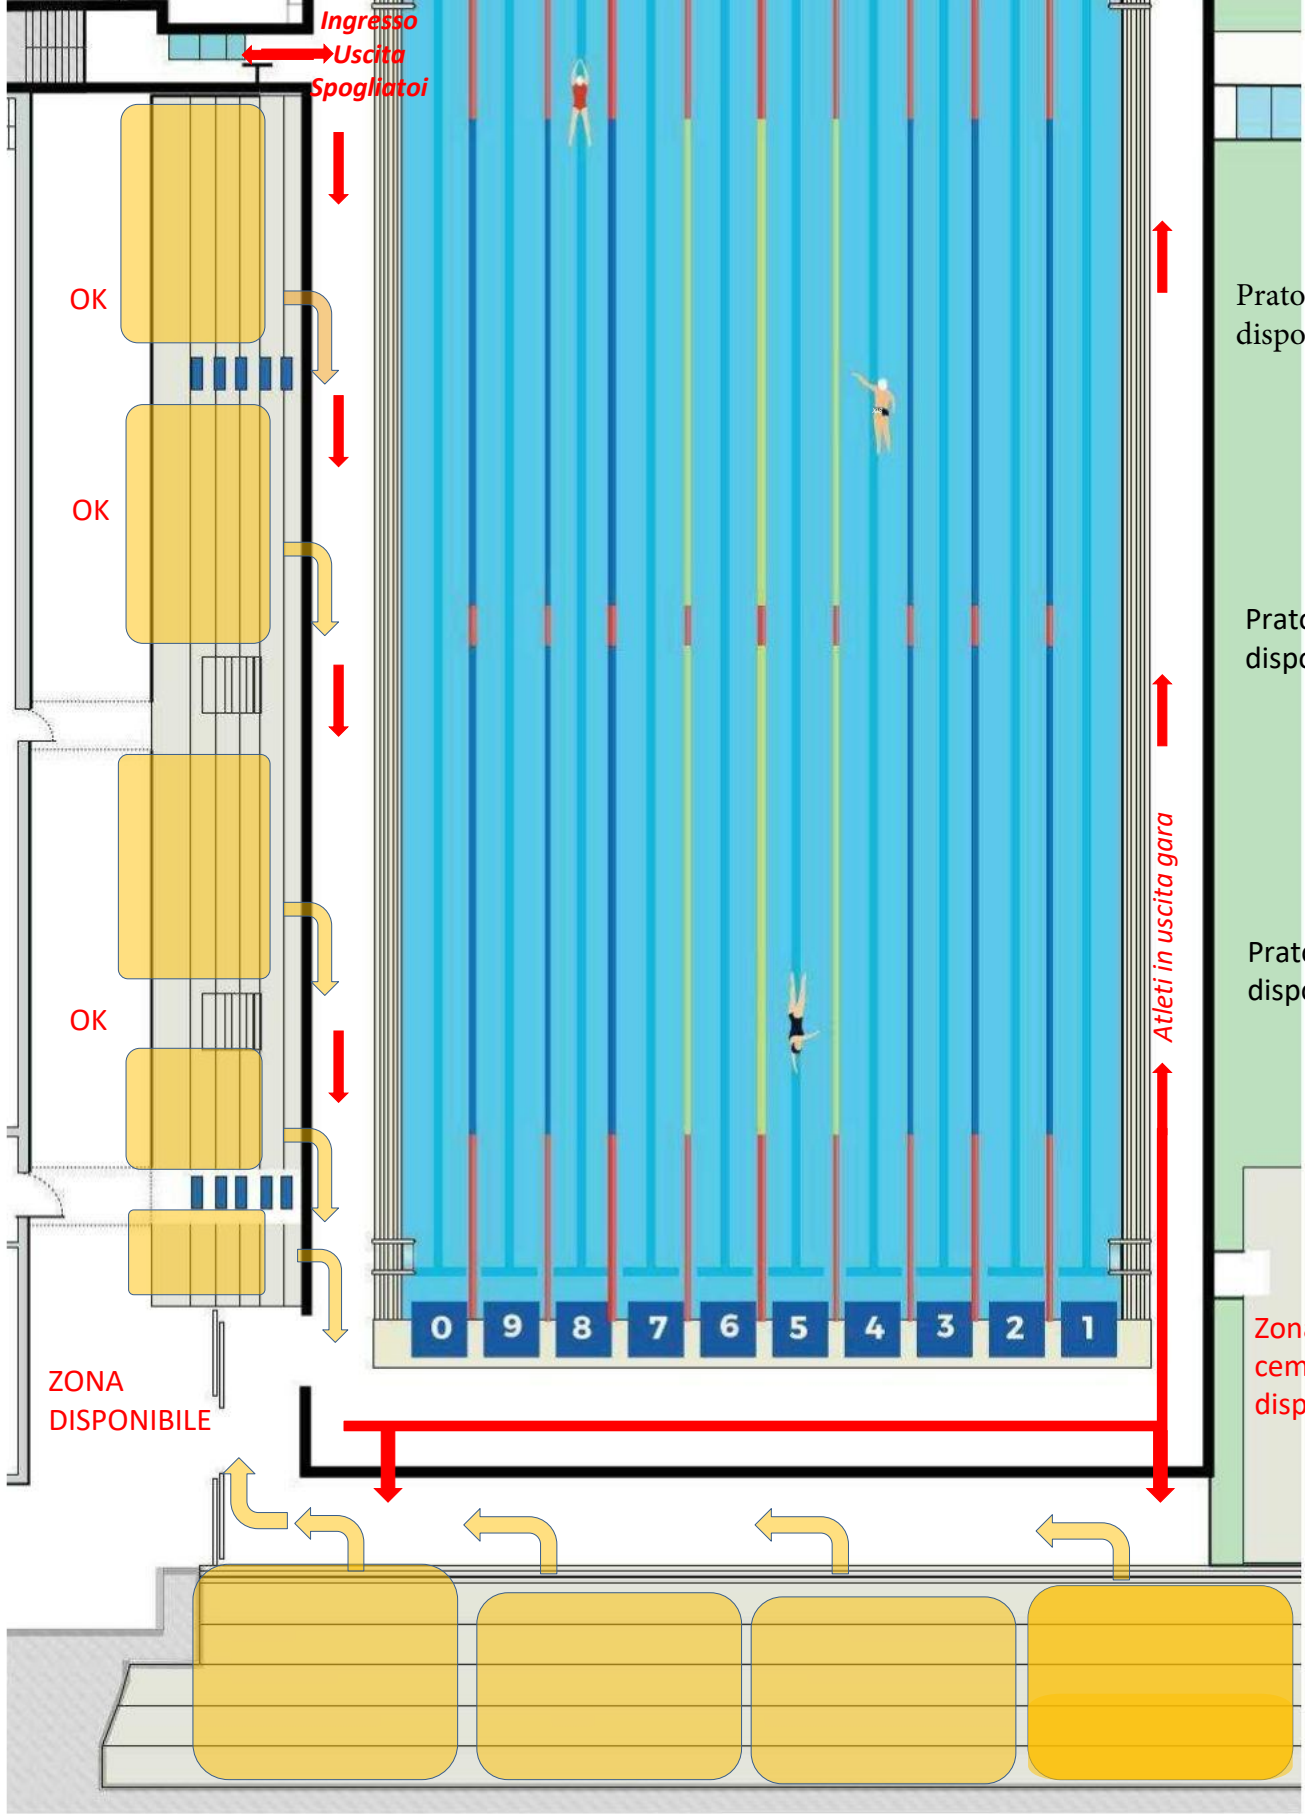

la vasca da 25 metri

Ingresso
Uscita
Spogliatoi

OK

OK

OK

ZONA
DISPONIBILE

Prato non
disponibile

Prato non
disponibile

Prato non
disponibile

Atleti in uscita gara

Zona su
cemento
disponibile